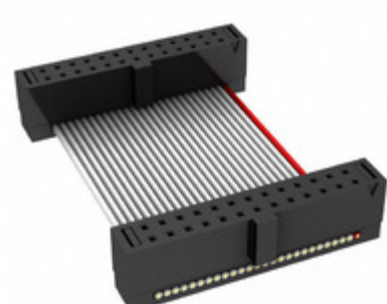

## FFSD-13-D-03.63-01-N

Obrázky jsou pouze orientační.  
Podrobné informace o produktu naleznete v části Technické údaje produktu.  
Koupit FFSD-13-D-03.63-01-N s důvěrou od Component-World.HK, 1 rok záruka

**Part Number:** [FFSD-13-D-03.63-01-N](#)

**Výrobce:** [Samtec, Inc.](#)

**Popis:** .050 X .050 C.L. FEMALE IDC ASSE

**Datový list:** [FFSD Series Datasheet](#)

[FFSD-xx-x-xx.xx-01-x-x-zzz Drawing](#)

**RoHS Status:** Bez olova / V souladu RoHS

### PARAMETR PRODUKTU

<b>Part Number</b>	FFSD-13-D-03.63-01-N	<b>Výrobce</b>	<a href="#">Samtec, Inc.</a>
<b>Popis</b>	.050 X .050 C.L. FEMALE IDC ASSE	<b>Stav volného vedení / RoHS</b>	Bez olova / V souladu RoHS
<b>Dostupné množství</b>	7548 pcs	<b>Datový list</b>	<a href="#">FFSD Series Datasheet</a> <a href="#">FFSD-xx-x-xx.xx-01-x-x-zzz Drawing</a>
<b>Kategorie</b>	<a href="#">Sestavy kabelů</a>	<b>Série</b>	*
<b>Výrobní standardní doba výroby</b>	3 Weeks	<b>Stav volného vedení / RoHS</b>	Lead free / RoHS Compliant
<b>Detailní popis</b>	Position Cable Assembly Rectangular		